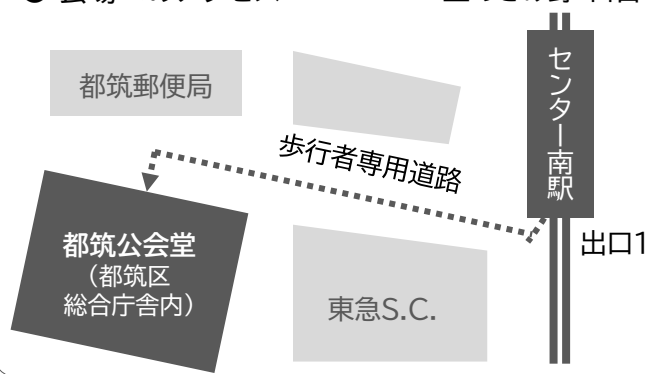

● 会場へのアクセス

至あざみ野・日吉

一緒に演奏する仲間を随時募集中！

翠嵐高校卒の学生・社会人のみなさん、わたしたちと一緒に演奏しませんか？

ブランクがある方も大歓迎

楽器が無い方相談に乗ります

新しい楽器を始めてもOK

吹奏楽部のOBOGでなくても入団できます

練習日 原則 毎週日曜

時間 原則 9時～13時

場所 横浜市内の地区センター音楽室など

費用 学生 1,500円/月 社会人 2,000円/月
※演奏会の際に別途徴収することがあります

公式HPまたは

をチェック！

活動の様子を知りたい

合奏を見学してみたい

メールでお気軽にお問合せください

sweobog@gmail.com